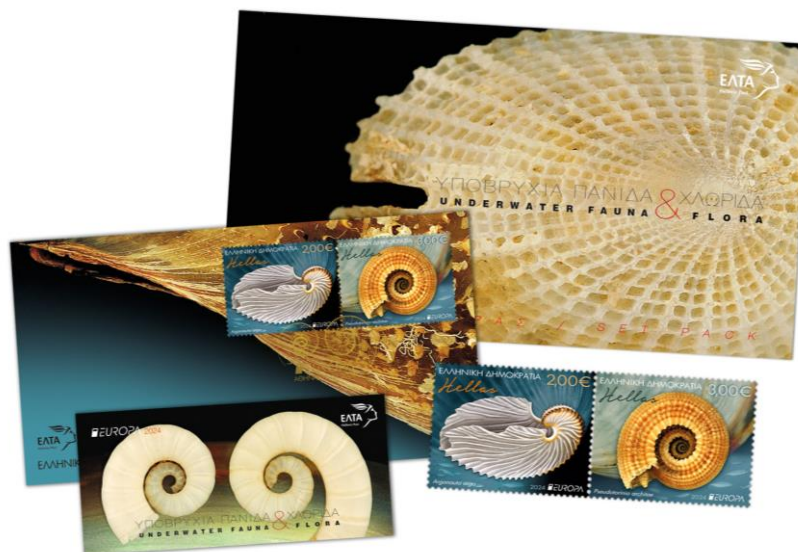

Κωδικός: 5205344169450