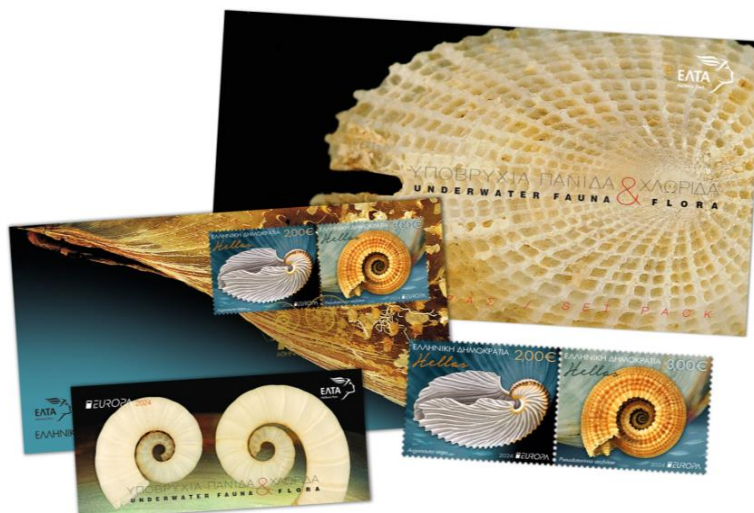

Κωδικός: 5205344169450

Τα **γραμματόσημα**, τα **τευχίδια** και οι **Φάκελοι Πρώτης Ημέρας Κυκλοφορίας** θα πωλούνται από τα Ταχ. Καταστήματα και από το ηλεκτρονικό κατάστημα ΕΛΤΑ **από την ημέρα της κυκλοφορίας τους μέχρι 14 Μαΐου 2025**, εκτός αν εξαντληθούν νωρίτερα, ενώ τα **Πακέτα Σειράς** μέχρι εξαντλήσεως των αποθεμάτων.

4. Οι συλλέκτες φιλοτελιστές θα έχουν τη δυνατότητα να σφραγίζουν τα φιλοτελικά τους αντικείμενα με την **ειδική αναμνηστική σφραγίδα ΠΡΩΤΗΣ ΗΜΕΡΑΣ ΚΥΚΛΟΦΟΡΙΑΣ** στο **Ταχυδρομικό Κατάστημα Πλατείας Συντάγματος, Μητροπόλεως 2, 105 63 Αθήνα**, την **Τετάρτη, 15 Μαΐου 2024**, από **09:00 έως 13:00**, αρκεί να έχουν επικολλημένα επί αυτών γραμματόσημα της Σειράς, που να καλύπτουν τουλάχιστον την πρώτη μονάδα βάρους εσωτερικού Β' προτεραιότητας, σήμερα 1,20 €. Οι συλλέκτες φιλοτελιστές μπορούν εναλλακτικά να αποστείλουν ατελώς τα ταχυδρομικά τους αντικείμενα στη Διεύθυνση Φιλοτελισμού (Αιόλου 100, 2^{ος} όροφος, 101 88 Αθήνα), με την προϋπόθεση αυτά να φέρουν επικολλημένα γραμματόσημα της Σειράς, που να καλύπτουν τουλάχιστον την πρώτη μονάδα βάρους εσωτερικού Β' προτεραιότητας, σήμερα 1,20 €. Παρακαλούμε να σημειώνεται στον φάκελο αποστολής η ένδειξη «ΦΙΛΟΤΕΛΙΚΑ ΑΝΤΙΚΕΙΜΕΝΑ».